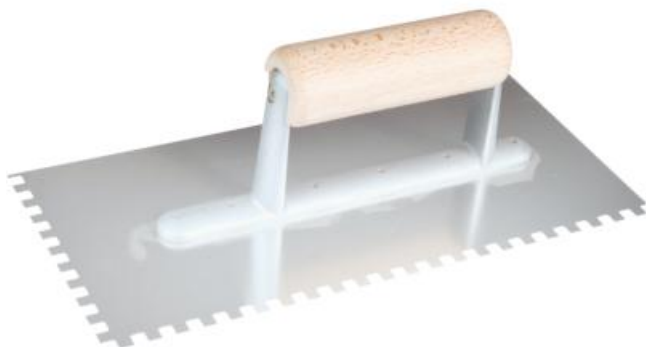

## PACA NIERDZEWNA 270 MM ZĄB 4x4 MM STOPKA AL UCHWYT PD3

KOD PRODUKTU	205-6304
KOD CELNY	82055910
KOD EAN	5902846401568
LINIA	INSTAR
REACH	TAK
WYMIARY	270x128x83 MM ZĄB 4x4 MM
MASA	0,354 KG
ROST FREI	TAK
FSC	TAK
PROD. ZNAKOWANY	TAK
OZNACZENIE SERII	ETYKIETA
PAKOWANIE	10 SZT.
RODZAJ OPAKOWANIA	KARTON

### SKŁAD

ELEMENT	MATERIAŁ	ODNIESIENIE
UCHWYT STOPKA SPÓD MOCOWANIE	DREWNO BUKOWE ALUMINIUM STAL NIERDZEWNA NIT WKRĘT	SGSCH-COC-070032 MA/RMA MN/RMN MM/RMM MM/RMM

**PRZEZNACZENIE** DO NAKŁADANIA I ROZPROWADZANIA ZAPRAW KLEJOWYCH.