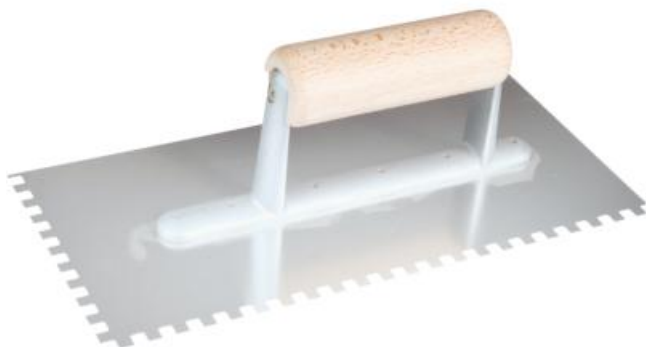

INSTAR SP. Z O.O. SP.K.
UL. TARNOWSKA 9
34-600 LIMANOWA
TEL: +48 18 33 39 295
NIP: 737-00-10-537
INSTAR@INSTAR.NET.PL

KARTA PRODUKTU

PACA NIERDZEWNA 270 MM ZĄB 3x3 MM STOPKA AL UCHWYT PD3

KOD PRODUKTU	205-6303
KOD CELNY	82055910
KOD EAN	5905280137949
LINIA	INSTAR
REACH	TAK
WYMIARY	270x128x83 MM ZĄB 3x3 MM
MASA	0,355 KG
ROST FREI	TAK
FSC	TAK
PROD. ZNAKOWANY	TAK
OZNACZENIE SERII	ETYKIETA
PAKOWANIE	10 SZT.
RODZAJ OPAKOWANIA	KARTON

SKŁAD

ELEMENT	MATERIAŁ	ODNIESIENIE
UCHWYT STOPKA SPÓD MOCOWANIE	DREWNO BUKOWE ALUMINIUM STAL NIERDZEWNA NIT WKRĘT	SGSCH-COC-070032 MA/RMA MN/RMN MM/RMM MM/RMM

PRZEZNACZENIE DO NAKŁADANIA I ROZPROWADZANIA ZAPRAW KLEJOWYCH.

POŁĄCZENIE UCHWYT NABITY NA NITY ZGRZANE ZE SPODEM.

ZAGROŻENIA
RYZYO WYŚLIZGNIĘCIA SIĘ Z DŁONI.
RYZYO SKALECZENIA.
RYZYO ZAPŁONU WSKUTEK DZIAŁANIA OTWARTEGO OGNIA.

OCHRONA

STOSOWAĆ ODZIEŻ OCHRONNĄ.
STOSOWAĆ OCHRONĘ DŁONI.
STOSOWAĆ OCHRONĘ OCZU.